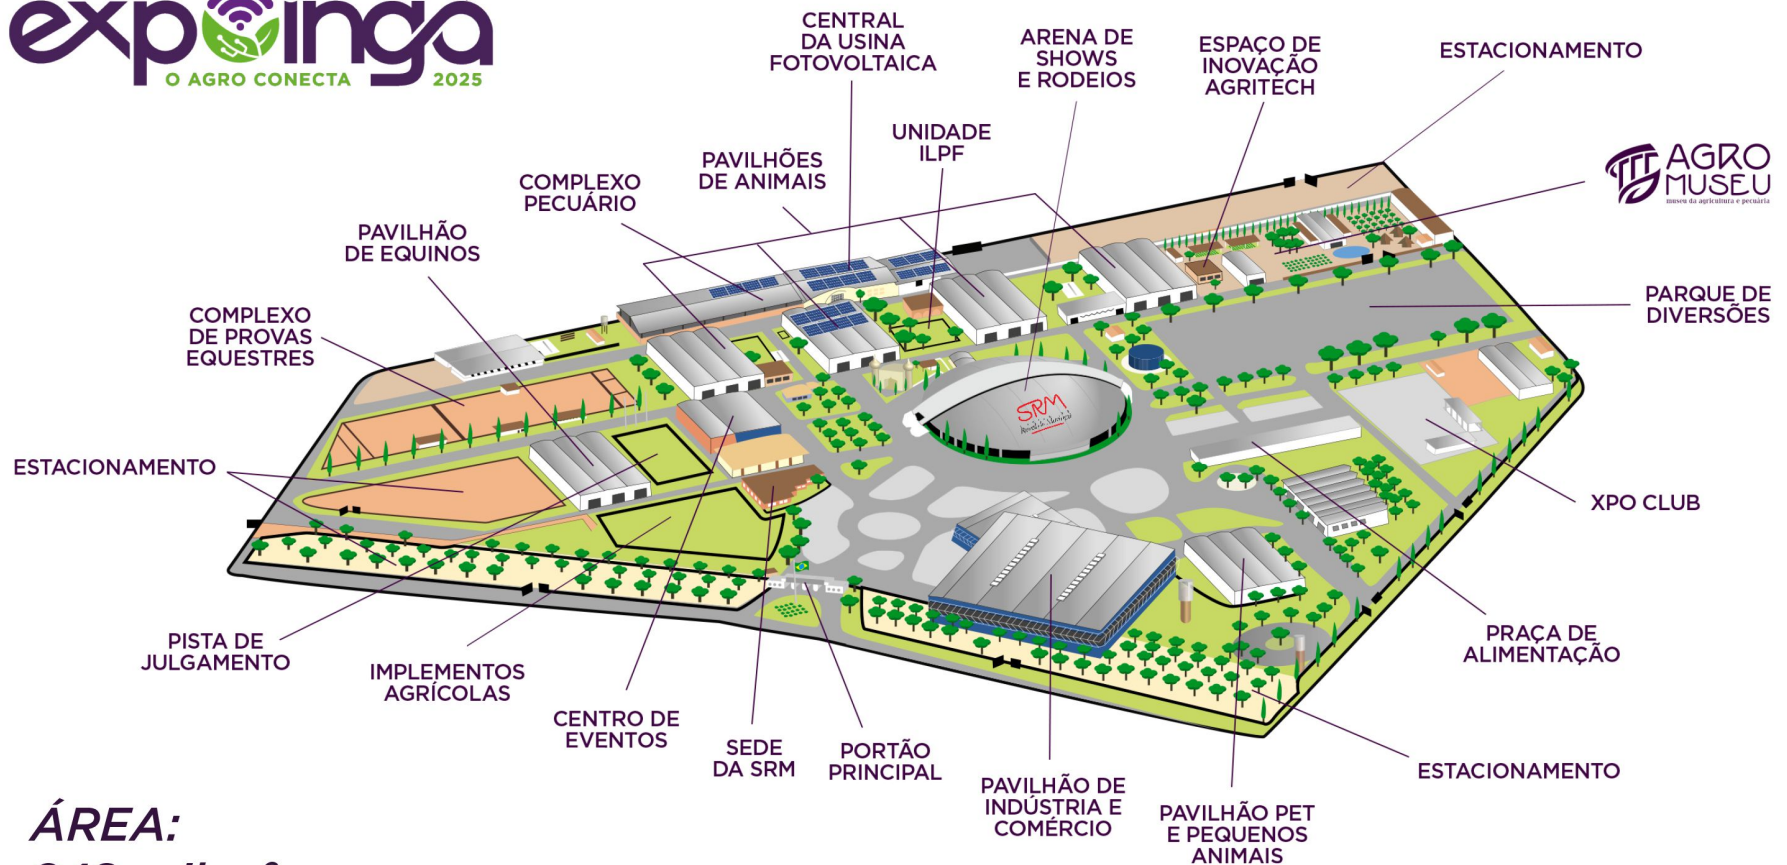

Parque Internacional de Exposições de Maringá

ÁREA:
248 mil m²