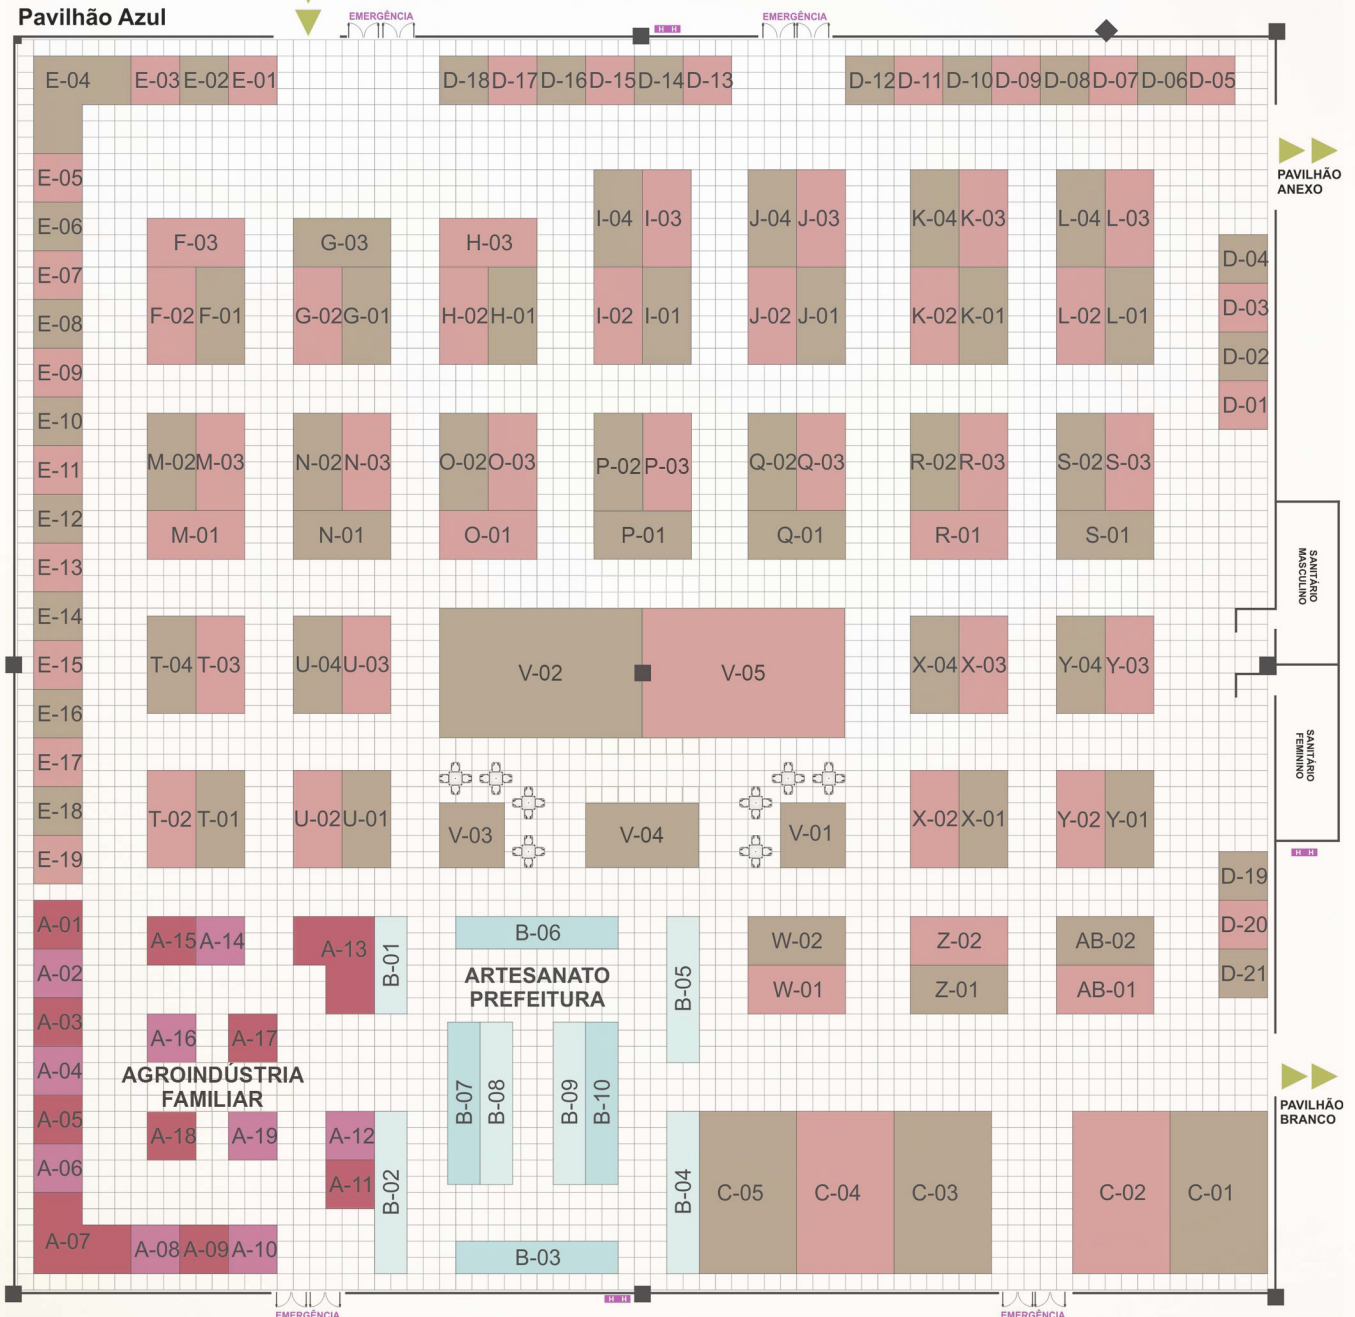

09 A 19 DE MAIO

MARINGÁ • PARANÁ
BRASIL

expoingá

O ELO ENTRE
TRADIÇÃO E INOVAÇÃO | 2024

REALIZAÇÃO:
SRM
SOCIEDADE
Rural de Maringá

MAPA Pavilhão de Indústria e Comércio Christina Helena Barros

ACESSO

PARQUE INTERNACIONAL DE EXPOSIÇÕES DE MARINGÁ
Av. Colombo, 2186
CEP: 87045-000
Maringá • Paraná • Brasil